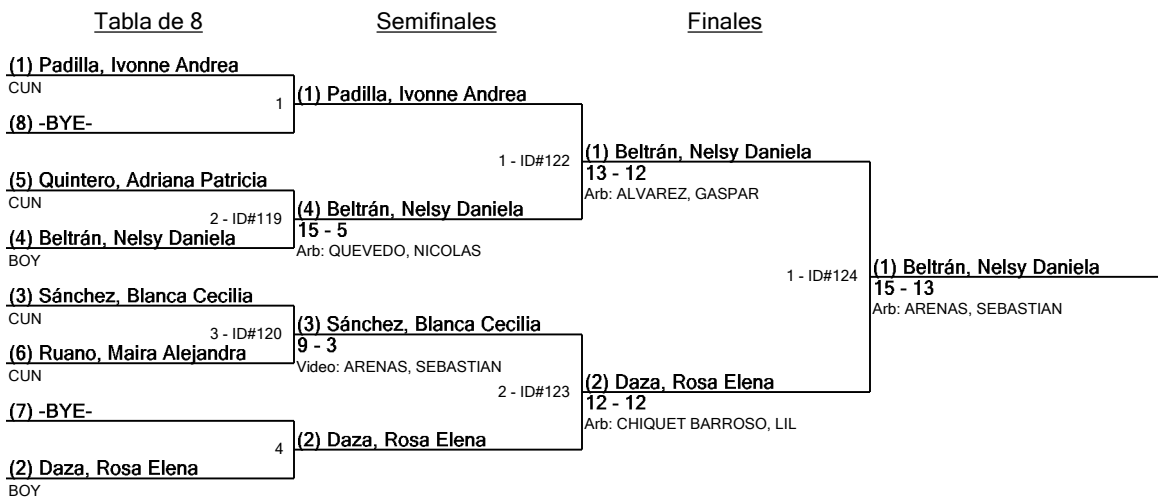

Silla de ruedas (A) Espada Mujeres - Ronda #2 - ED (Tabla de 8)

Silla de ruedas (A) Espada Mujeres Clasificación final

CHRWE

Torneo: I Campeonato Nacional de Esgrima sobre Silla de Ruedas - Bogotá 4y5 Dic 2018
Fecha: martes, 4 de diciembre de 2018 - 9:00 a. m.
Documento FIE: FE_FIE_0012

Lugar	Nombre	División
1	Beltrán, Nelsy Daniela	BOY
2	Daza, Rosa Elena	BOY
3T	Sánchez, Blanca Cecilia	CUN
3T	Padilla, Ivonne Andrea	CUN
5	Quintero, Adriana Patricia	CUN
6	Ruano, Maira Alejandra	CUN