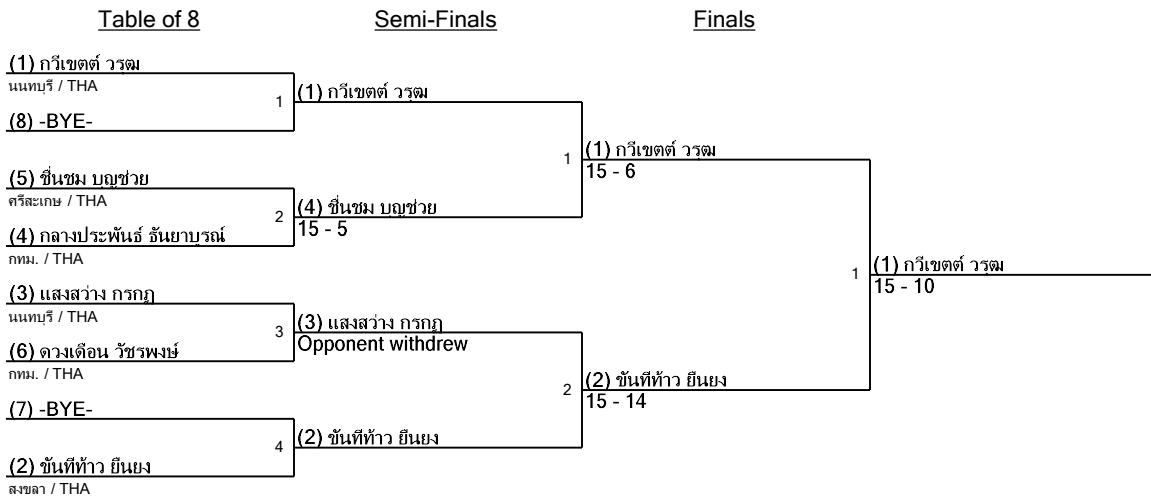

www.FencingTime.com

Wheelchair (A) Men's Epee

Final Ranking

Tournament: กีฬาคนพิการแห่งชาติ ครั้งที่ 37 นครลำดวนเกมส์ จ. ศรีสะเกษ

Date: Wednesday, March 30, 2022 - 10:00

FIE Document: FE_FIE_0012

CHR(A)ME

Place	Name	Clubs	Country
1	กวีเชตต์ วรฒ	นนทบุรี	THA
2	ชินทีท้าว ยืนยง	สงขลา	THA
3T	แสงสว่าง กรกฎ	นนทบุรี	THA
3T	ชินชม บุญช่วย	ศรีสะเกษ	THA
5	กลางประพันธ์ ธีรยาบูรณ์	กทม.	THA
6	ดวงเดือน วัชรพงษ์	กทม.	THA