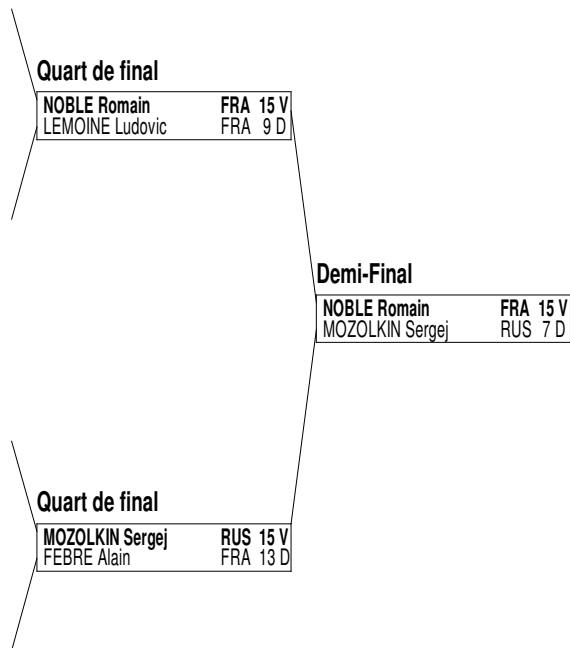

FROLOV Sergey	RUS 15 V
NORDMANN Steffen	GER 12 D

CAMPBELL-HILL Matt	GBR 15 V
ZHARKOV Roman	RUS 11 D

Tableau of 32 III

3	NOBLE Romain	FRA
*****		
14	TARJANYI Istvan	HUN
11	LEMOINE Ludovic	FRA
*****		
6	POCHEVALIN Evgeny	RUS

NOBLE Romain	FRA 15 V
TARJANYI Istvan	HUN 8 D

LEMOINE Ludovic	FRA 15 V
POCHEVALIN Evgeny	RUS 6 D

Tableau of 32 IV

7	MOZOLKIN Sergej	RUS
*****		
10	ROUBIRA Thomas	FRA
15	OSVATH Richard	HUN 15 V
18	GADOW Sebastian	GER 7 D
*****		
2	FEBRE Alain	FRA

MOZOLKIN Sergej	RUS 15 V
ROUBIRA Thomas	FRA 9 D

OSVATH Richard	HUN 12 D
FEBRE Alain	FRA 15 V

## 4. World-Cup

Sabre Men A

Malchow

17.01.2014