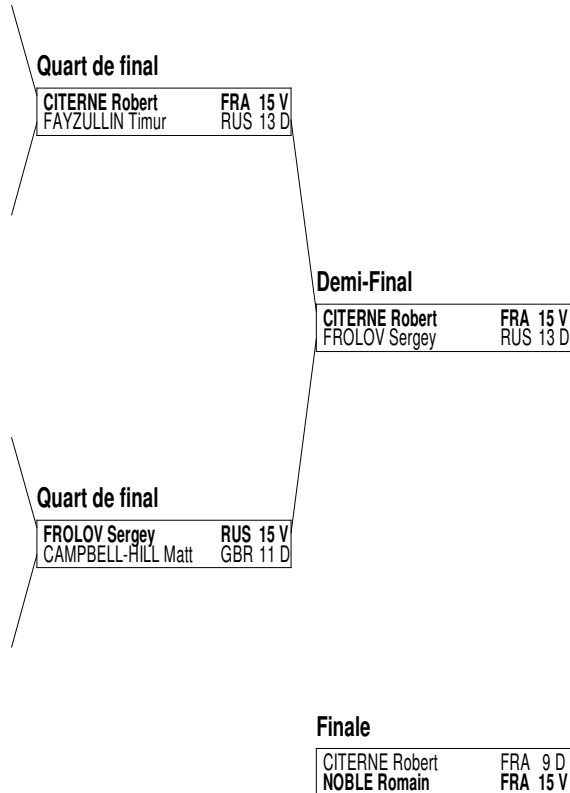

FROLOV Sergey	RUS 15 V
NORDMANN Steffen	GER 12 D

CAMPBELL-HILL Matt	GBR 15 V
ZHARKOV Roman	RUS 11 D

Tableau of 32 III

3	NOBLE Romain	FRA
*****		
14	TARJANYI Istvan	HUN
11	LEMOINE Ludovic	FRA
*****		
6	POCHEVALIN Evgeny	RUS

NOBLE Romain	FRA 15 V
TARJANYI Istvan	HUN 8 D

LEMOINE Ludovic	FRA 15 V
POCHEVALIN Evgeny	RUS 6 D

Tableau of 32 IV

7	MOZOLKIN Sergej	RUS
*****		
10	ROUBIRA Thomas	FRA
15	OSVATH Richard	HUN 15 V
18	GADOW Sebastian	GER 7 D
*****		
2	FEBRE Alain	FRA

MOZOLKIN Sergej	RUS 15 V
ROUBIRA Thomas	FRA 9 D

OSVATH Richard	HUN 12 D
FEBRE Alain	FRA 15 V

## 4. World-Cup

Sabre Men A

Malchow

17.01.2014