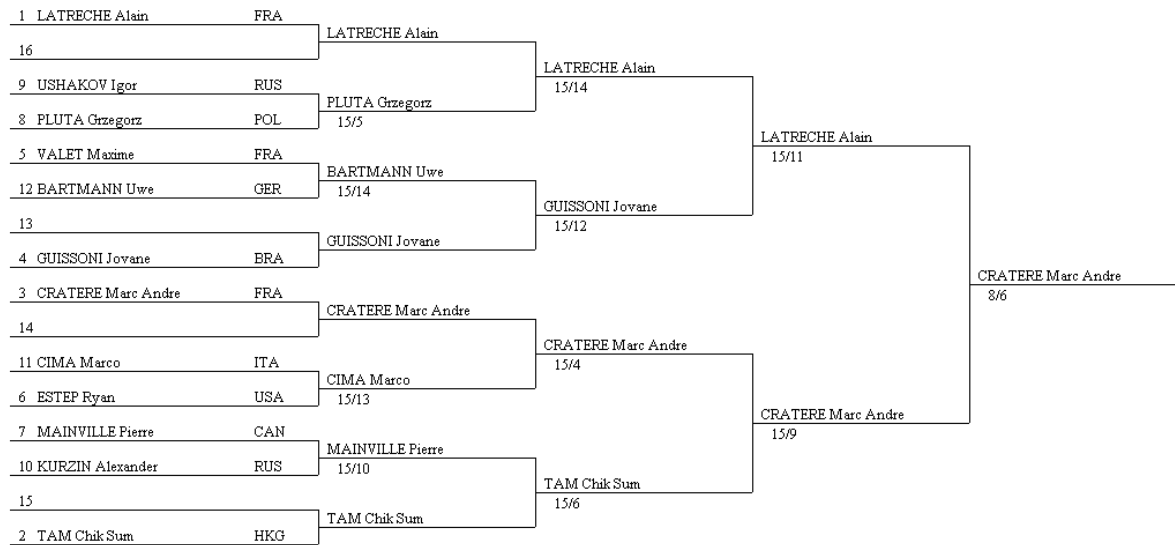

Epee Men's Category B Results

Document Engarde
12/5/2011 07:39:48

EM - B
DEFI SPORTIF 2011

Classificação, volta no 1 (ordem por lugar)

clas	name and first name	País	V/D	TD-TR	TD	grupo
1	LATRECHE Alain	FRA	1.000	17	30	Q
2	TAM Chik Sum	HKG	0.833	16	27	Q
3	CRATERE Marc Andre	FRA	0.833	12	22	Q
4	GUISSONI Jovane	BRA	0.833	10	27	Q
5	VALET Maxime	FRA	0.667	7	22	Q
6	ESTEP Ryan	USA	0.667	5	26	Q
7	MAINVILLE Pierre	CAN	0.500	-1	23	Q
8	PLUTA Grzegorz	POL	0.500	-3	20	Q
9	USHAKOV Igor	RUS	0.333	-3	21	Q
10	KURZIN Alexander	RUS	0.333	-5	22	Q
11	CIMA Marco	ITA	0.333	-6	17	Q
12	BARTMANN Uwe	GER	0.167	-11	18	Q
13	TRIANTFYLLOU Panagiotis	GRE	0.000	-15	15	E
14	BOUCHER Louis-Philippe	CAN	0.000	-23	7	E

Document Engarde
12/5/2011 07:48:05

EM - B
DEFI SPORTIF 2011

Tableau de 16

Epee Men's Category B Results

Overall Ranking

Rg	Nom	Prénom	Nation	Club
1	CRATERE	Marc Andre	FRA	
2	LATRECHE	Alain	FRA	
3	GUISSONI	Jovane	BRA	
3	TAM	Chik Sum	HKG	
5	MAINVILLE	Pierre	CAN	
6	PLUTA	Grzegorz	POL	
7	CIMA	Marco	ITA	
8	BARTMANN	Uwe	GER	
9	VALET	Maxime	FRA	
10	ESTEP	Ryan	USA	
11	USHAKOV	Igor	RUS	
12	KURZIN	Alexander	RUS	
13	TRIANTFYLLOU	Panagiotis	GRE	
14	BOUCHER	Louis-Philippe	CAN	