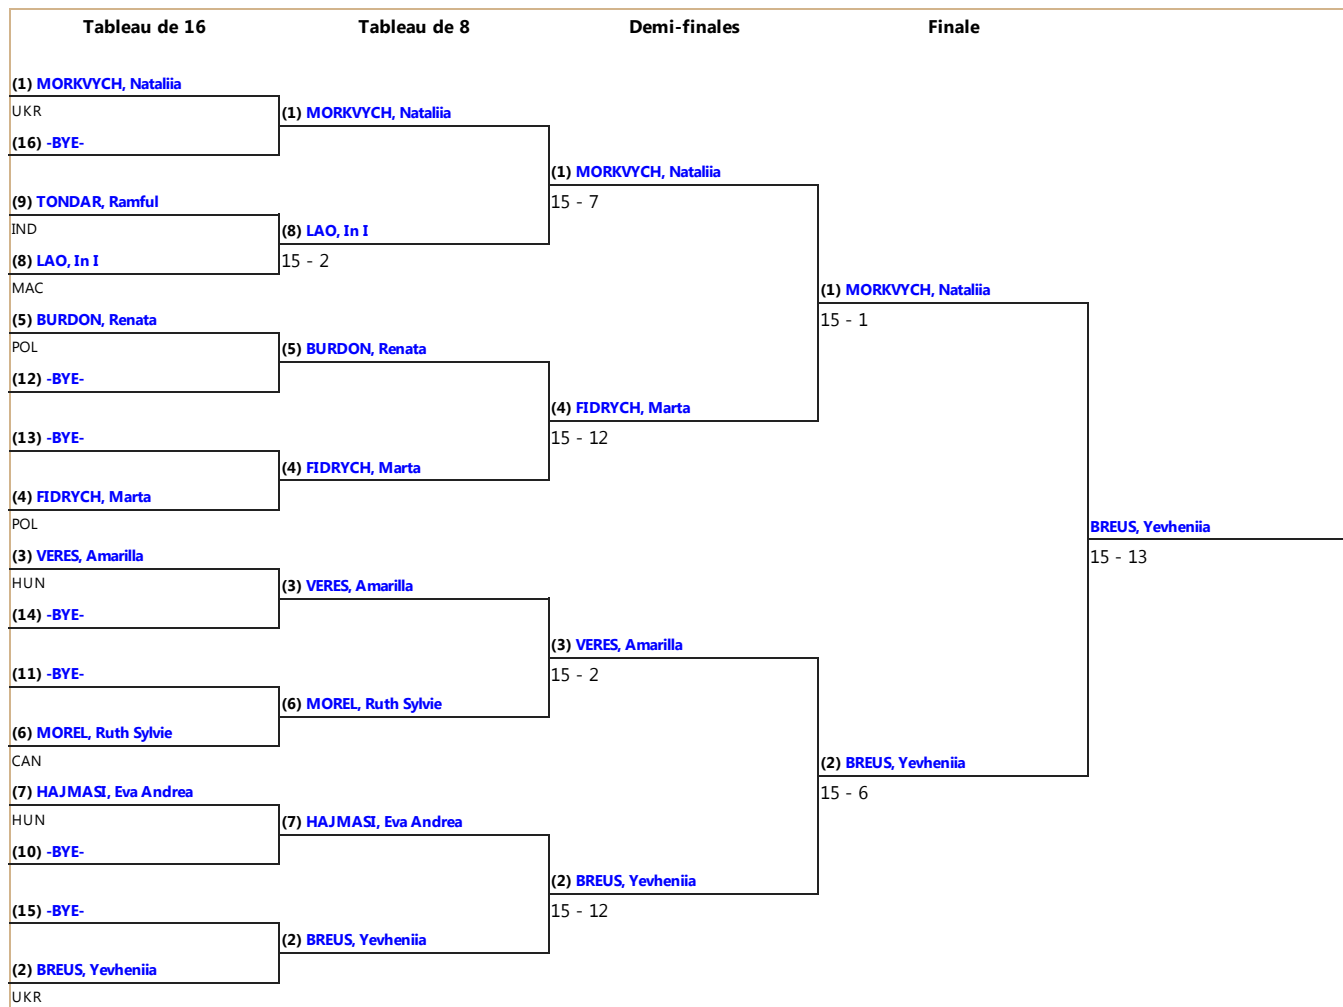

TOUR N° 1 - POULE - SCORES

POULE N°1

	#	1	2	3	4	5	6	7	8	9	V	V/M	TD	TR	Ind
BURDON, Renata POL	1		D3	V5	V5	D0	V5	D4	V5	D2	4	0,50	29	27	+2
BREUS, Yevheniia UKR	2	V5		V5	V5	V5	V5	V5	V5	D4	7	0,88	39	19	+20
LAO, In I MAC	3	D3	D1		D3	D2	V5	D2	D0	D0	1	0,13	16	36	-20
HAJMASI, Eva Andrea HUN	4	D3	D1	V5		D1	V5	D4	D3	D1	2	0,25	23	34	-11
MORKVYCH, Nataliia UKR	5	V5	D3	V5	V5		V5	V5	V5	V5	7	0,88	38	17	+21
TONDAR, Ramful IND	6	D0	D0	D1	D1	D0		D0	D2	D2	0	0,00	6	40	-34
VERES, Amarilla HUN	7	V5	D2	V5	V5	D4	V5		V5	V5	6	0,75	36	22	+14
MOREL, Ruth Sylvie CAN	8	D1	D4	V5	V5	D2	V5	D1		D1	3	0,38	24	30	-6
FIDRYCH, Marta POL	9	V5	V5	V5	V5	D3	V5	D1	V5		6	0,75	34	20	+14

ARBITRE(S):

KRAJ, Damien

FRA

TOUR N° 2 - É.D. - LE CLASSEMENT DU TOUR

Indice	nom	classement	nation	V	V/M	TD	TR	Ind	statut
1	MORKVYCH, Nataliia	1	UKR	7	0,88	38	17	+21	qualifié

2	BREUS, Yevheniia	4	UKR	7	0,88	39	19	+20	qualifié
3	VERES, Amarilla	10	HUN	6	0,75	36	22	+14	qualifié
4	FIDRYCH, Marta	2	POL	6	0,75	34	20	+14	qualifié
5	BURDON, Renata	5	POL	4	0,50	29	27	+2	qualifié
6	MOREL, Ruth Sylvie	13	CAN	3	0,38	24	30	-6	qualifié
7	HAJMASI, Eva Andrea	8	HUN	2	0,25	23	34	-11	qualifié
8	LAO, In I	9	MAC	1	0,13	16	36	-20	qualifié
9	TONDAR, Ramful		IND	0	0,00	6	40	-34	qualifié

TOUR N° 2 - É.D. - SCORES

Les résultats générés par Fencing Time v4.1 logiciel tournoi

www.FencingTime.com

Copyright © 2015 by Fencing Time, LLC