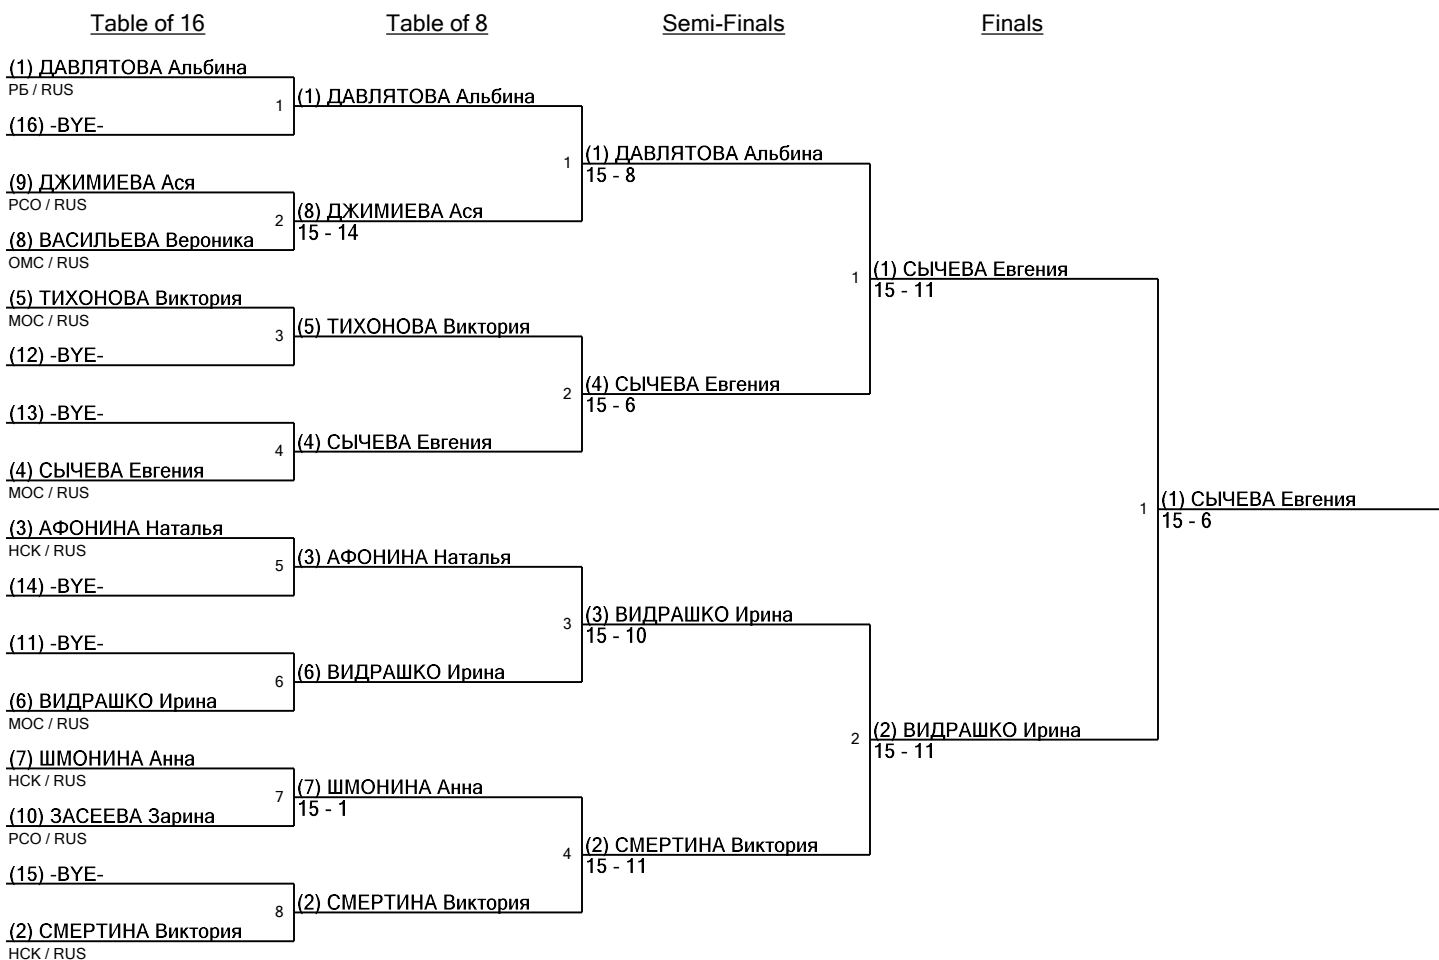

Женщины, сабля, категория А - Round #2 - DE (Table of 16)

Женщины, сабля, категория А

Final Ranking

Tournament: XVII Чемпионат России по спорту лиц с поражением опорно- двигательного аппарата (дисциплина-фехтование) 13-19 ию

Date: 16 June 2022 - 10:00

FIE Document: FE_FIE_0012

Place	Name	Clubs	Country	Birthdate
1	СЫЧЕВА Евгения С.	МОС / ЮМ	RUS	18/02/1989
2	ВИДРАШКО Ирина В.	МОС / ЮМ	RUS	18/03/1989
3Т	ДАВЛЯТОВА Альбина Ф.	РБ / МБУ	RUS	17/03/1989
3Т	СМЕРТИНА Виктория Ю.	НСК / ЦАФ	RUS	30/04/1988
5	АФОНИНА Наталья А.	НСК / НЦ	RUS	28/07/1976
6	ТИХОНОВА Виктория В.	МОС / ЮМ	RUS	17/07/2003
7	ШМОНИНА Анна А.	НСК / ЦАФ	RUS	12/08/1989
8	ДЖИМИЕВА Ася А.	РСО / АЛА	RUS	30/07/2004
9	ВАСИЛЬЕВА Вероника В.	ОМС / ОО	RUS	07/06/2004
10	ЗАСЕЕВА Зарина А.	РСО / АЛА2	RUS	29/12/2000
11	СЕМИКОВА Влада А.	СПБ / СПАР	RUS	03/08/2006
DNF	РОМАНЕНКО Зоя В.	РБ / МБУ	RUS	15/06/1984