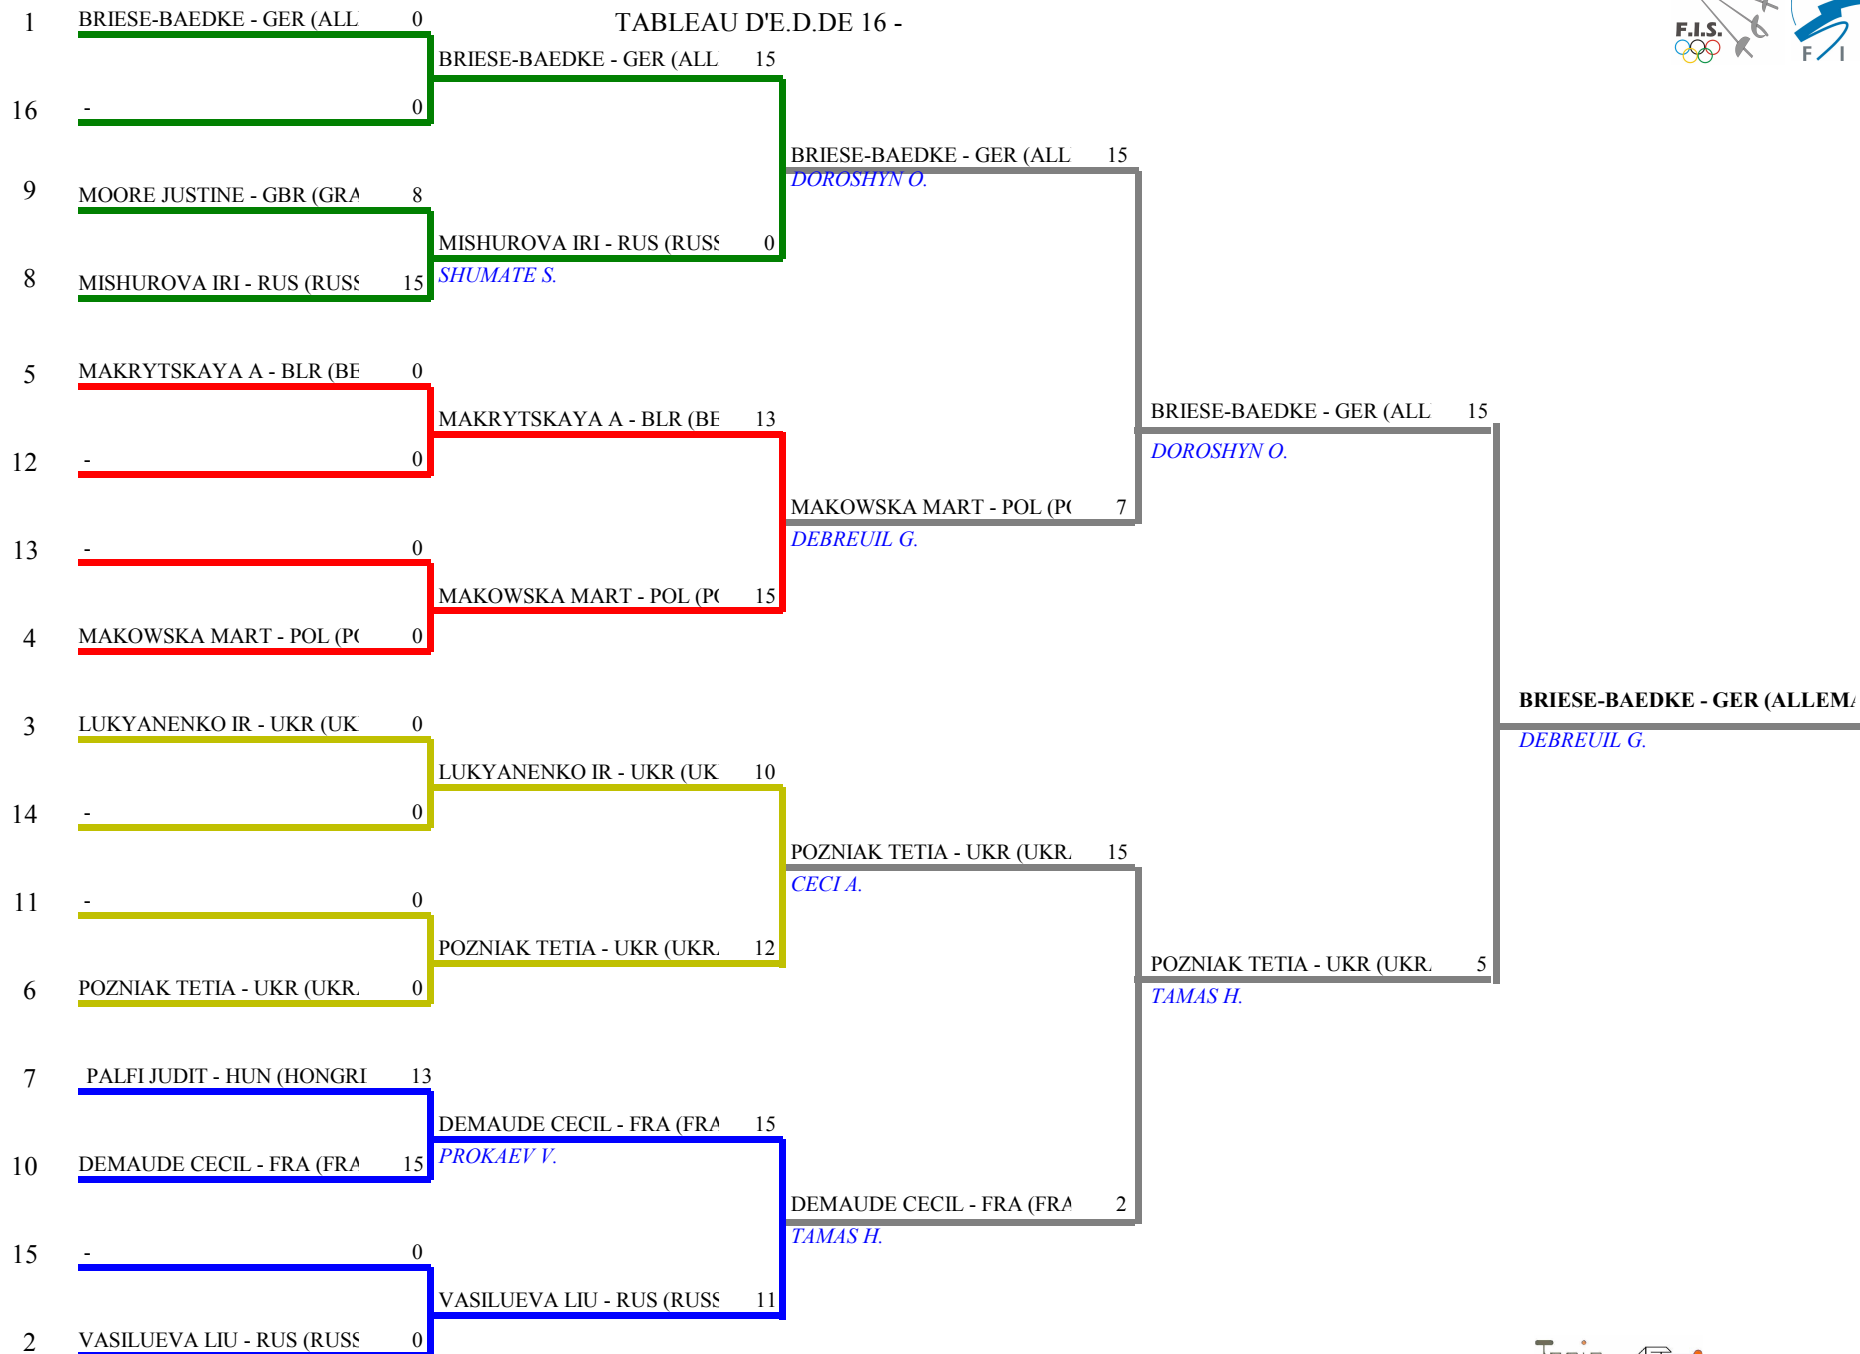

Epée féminin Categoria B

TABLEAU D'E.D.DE 16 -

FEDERAZIONE ITALIANA SCHERMA
FEDERATION INTERNATIONALE D'ESCRIM

Classement final
1
Epée féminin
Categoria B

Coppa del Mondo Scherma in Carrozzina

LONATO del GARDA

Imprimé: 21/05/2011 18:01

<u>Classem.</u>	<u>Nom</u>	<u>Prénom</u>	<u>Naiss.</u>	<u>Nom de la Fédération</u>
1	BRIESE-BAEDKE	SIMONE	02/04/66	ALLEMAGNE
2	POZNIAK	TETIANA	04/01/84	UKRAINE
3	MAKOWSKA	MARTA	13/07/77	POLOGNE
	DEMAUDE	CECILE	01/01/80	FRANCE
5	VASILUEVA	LIUDMILA	18/10/84	RUSSIE
6	LUKYANENKO	IRYNA	06/09/84	UKRAINE
7	MAKRYTSKAYA	ALESIA	23/02/86	BELARUS
8	MISHUROVA	IRINA	13/07/93	RUSSIE
9	PALFI	JUDIT	19/04/68	HONGRIE
10	MOORE	JUSTINE	21/05/92	GRANDE-BRETAGNE