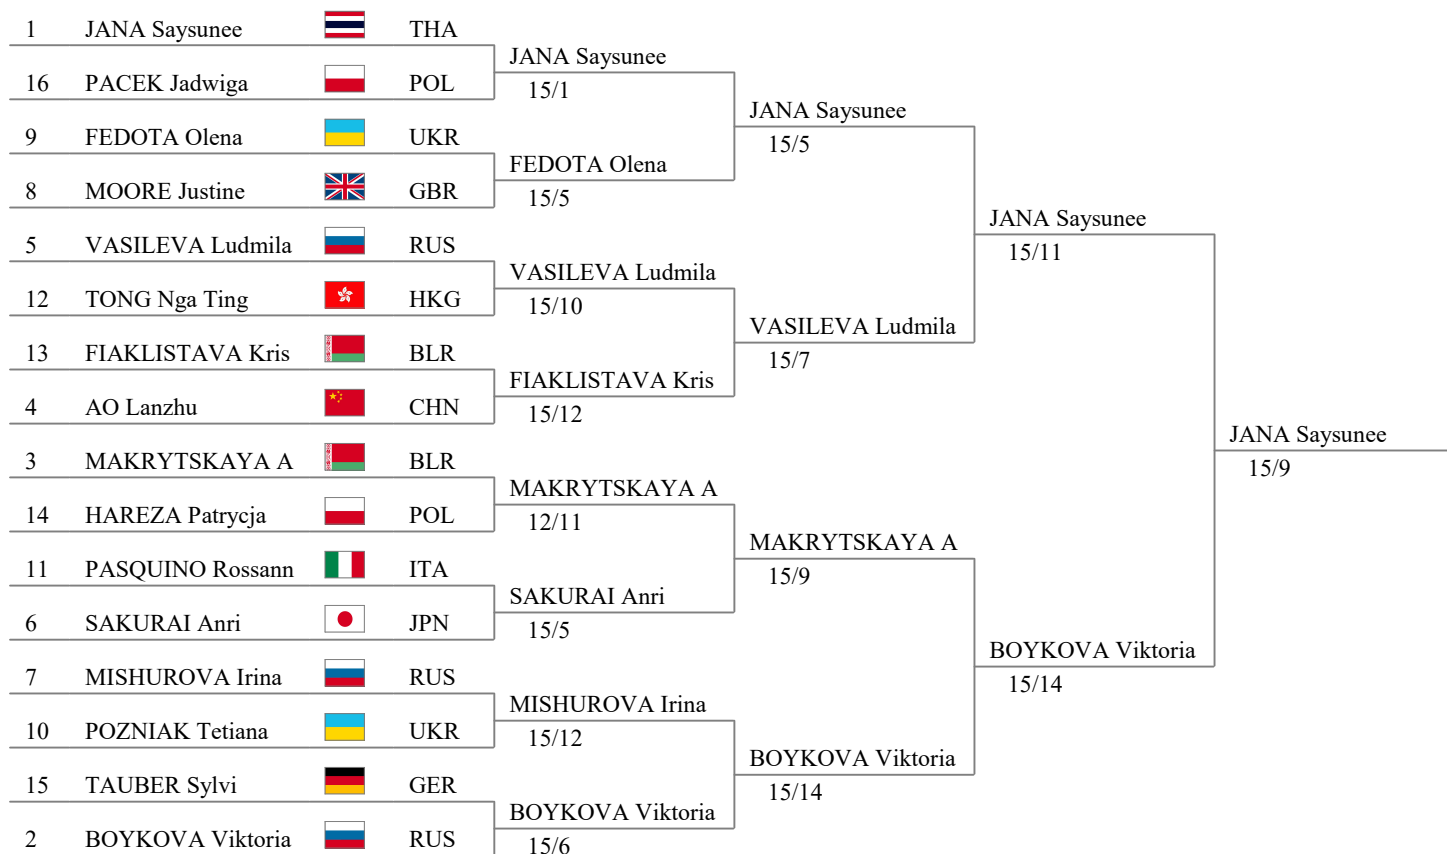

Women's Epee cat. B

Classifica parziale al termine dei gironi (in ordine di posizione - 25 tiratrici)

pos.	nome cognome	band.	naz.	V/A	alq.	SD	gruppo
1	JANA Saysunee		THA	1.000	25	30	qualificata
2	BOYKOVA Viktor		RUS	1.000	14	25	qualificata
2	MAKRYTSKAYA		BLR	1.000	14	25	qualificata
4	AO Lanzhu		CHN	1.000	10	25	qualificata
5	VASILEVA Ludmi		RUS	0.833	10	27	qualificata
6	SAKURAI Anri		JPN	0.800	11	24	qualificata
7	MISHUROVA Irin		RUS	0.800	10	21	qualificata
8	ZHOU Jingjing		CHN	0.800	9	22	qualificata
9	FEDOTA Olena		UKR	0.800	7	22	qualificata
10	POZNIAK Tetiana		UKR	0.800	6	15	qualificata
11	PASQUINO Rossa		ITA	0.800	4	16	qualificata
12	TONG Nga Ting		HKG	0.667	6	25	qualificata
13	FIAKLISTAVA Kr		BLR	0.600	9	23	qualificata
14	HAREZA Patrycja		POL	0.600	1	19	qualificata
15	TAUBER Sylvi		GER	0.500	3	21	qualificata
16	KASTSIUCHKOV		BLR	0.400	3	21	qualificata
17	PACEK Jadwiga		POL	0.400	-2	18	qualificata
18	SANTOS Monica		BRA	0.400	-2	17	qualificata
19	DEMAUDE Cecile		FRA	0.400	-4	15	qualificata
19	PELOUX Circée		FRA	0.400	-4	15	qualificata
21	LOUFAKI Kalliop		GRE	0.400	-8	14	qualificata
22	DROIT MALARM		FRA	0.333	-5	18	qualificata
23	CHUNG Yuen Pin		HKG	0.200	-4	12	qualificata
24	MOORE Justine		GBR	0.200	-10	14	qualificata
24	YESINA Olga		UKR	0.200	-10	14	qualificata

World Cup The Leaning Tower
Women's Epee cat. B

Tableau of 16

Tableau of 8

Semifinali

Finale

World Cup The Leaning Tower

Women's Epee cat. B

Tableau of 8